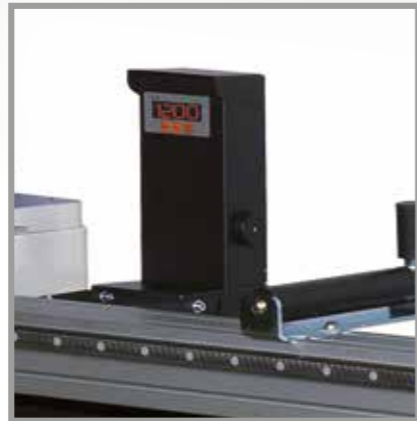

🇮🇹
RULLIERE
3000 / 4000 / 5000 / 6000 mm

🇬🇧
Material supports with rollers
3000 / 4000 / 5000 / 6000 mm

🇪🇸
Mesas de rodillos
3000 / 4000 / 5000 / 6000 mm

🇩🇪
Rollenbahnen
3000 / 4000 / 5000 / 6000 mm

🇫🇷
Servantes d'alimentation et de reception
3000 / 4000 / 5000 / 6000 mm

🇷🇺
Рольганги
3000 / 4000 / 5000 / 6000 mm

OPTIONAL

ROLLER DIGIT

- 🇮🇹 Rulliera di scarico a lettura digitale
- 🇬🇧 Oufeed material support with digital reading
- 🇪🇸 Transportador de rodillos digital de descarga
- 🇩🇪 Rollenbahnschlag mit digital Anzeiger
- 🇫🇷 Servante de reception avec afficheur digital
- 🇷🇺 Разгрузочный рольганг с цифровым сенсором